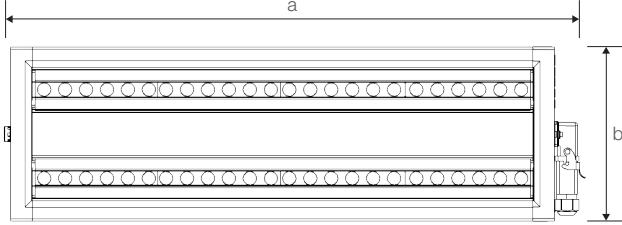

## Ürün ölçüleri (mm)

	a	b	h
Standart	685	202	70