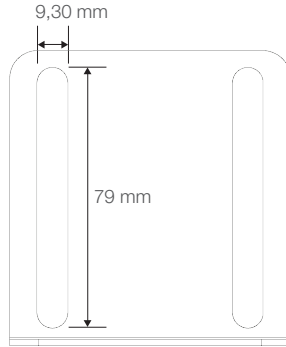

Askı Takım Özellikleri

- YAVUZ, önceden bildirmeksizin gerekli gördüğü değişiklikleri yapma hakkını saklı tutar.