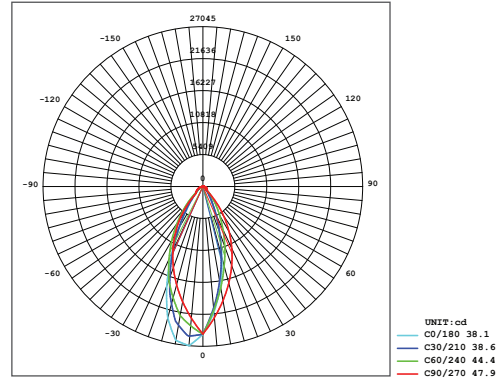

Işık Eğrisi

Renk Sıcaklık Tablosu

Opsiyonel Özellikler

Renk Sıcaklığı	: 3000K / 4000K / 5700K
Dali Uyumluluğu	: Var
Sensör	: Var