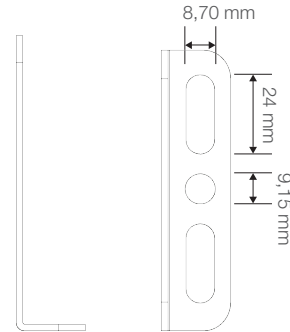

Askı Takım Özellikleri

- YAVUZ, önceden bildirmeksizin gerekli gördüğü değişiklikleri yapma hakkını saklı tutar.