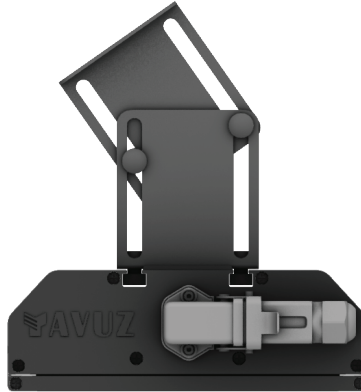

Askı Takım Özellikleri

- YAVUZ, önceden bildirmeksizin gerekli gördüğü değişiklikleri yapma hakkını saklı tutar.