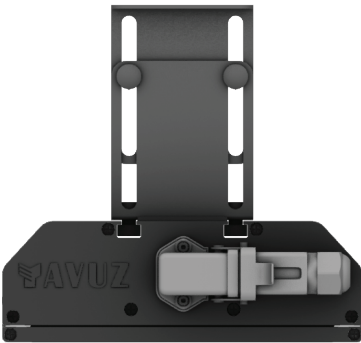

Askı Takım Özellikleri

- YAVUZ, önceden bildirmeksizin gerekli gördüğü değişiklikleri yapma hakkını saklı tutar.